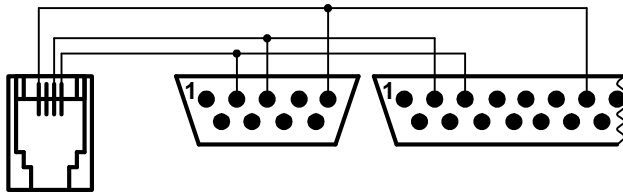

Datecs MP-550T, MP-50 Junior,
NEON, NEON-W

ПК