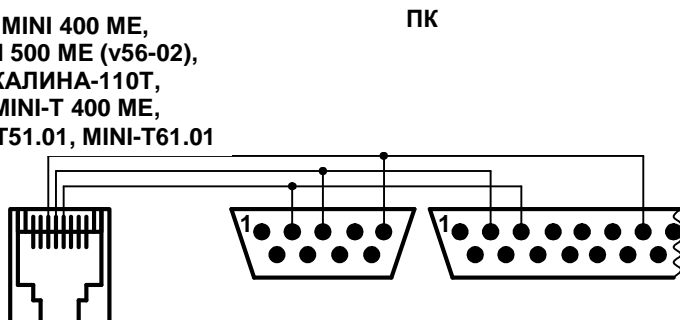

MINI 400 ME,
MINI 500 ME (v56-02),
КАЛИНА-110Т,
MINI-T 400 ME,
MINI-T51.01, MINI-T61.01