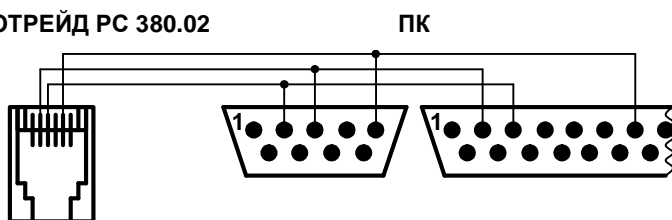

ЕКСПОТРЕЙД РС 380.02