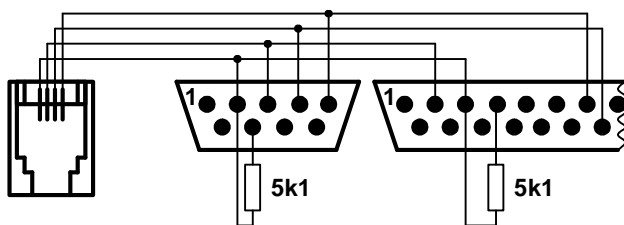

ЕКСПОТРЕЙД РС 380, ЕКСПО-301
Silex 6004, Silex 7004,
Mini 600.01,04 ME (v08-52,7B),
Mini 600.01,04,05 (v61-01>,64-01>,65-01>),
Eurocasa DP-50, 50D у комплекті з кабелем,
MINI MP-55B у комплекті з кабелем,
КРОХА у комплекті з кабелем,
Екселліо DMP-55L, DMP-55LD, DPU-500,
DMP-55B, DPU-50 у комплекті з кабелем