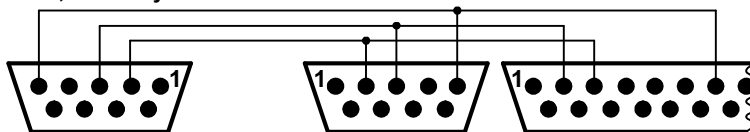

Samsung 350F-UA,
Datecs MP-50(D/EU), MP-500(T,C),
Datecs MP-5000

ПК

Datecs MP-550T, MP-50 Junior,
NEON, NEON-W

ПК

Samsung
250F-BG01UA

ПК

MultiC
MC-1, MC-3.1, MC-3.2

ПК

ЕКСПОТРЕЙД РС 380, ЕКСПО-301
Silex 6004, Silex 7004,
Mini 600.01,04 ME (v08-52,7B),
Mini 600.01,04,05 (v61-01>,64-01>,65-01>),
Eurocasa DP-50, 50D у комплекті з кабелем,
MINI MP-55B у комплекті з кабелем,
КРОХА у комплекті з кабелем,
Екселліо DMP-55L, DMP-55LD, DPU-500,
DMP-55B, DPU-50 у комплекті з кабелем

ПК