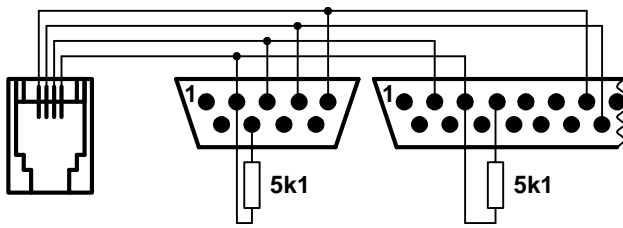

Samsung 350F-UA,
Datecs MP-50(D/EU), MP-500(T,C),
Datecs MP-5000

ПК