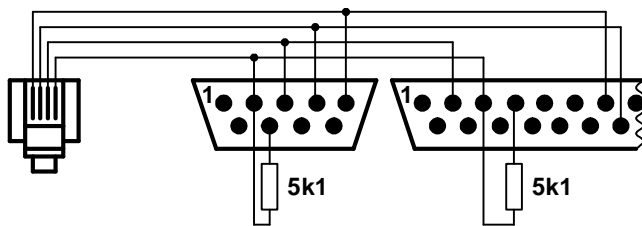

Samsung
250F-BG01UA

ПК