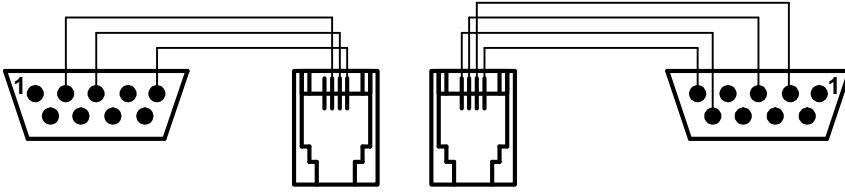

ПК

Модем
ХМ-01

ЭКСПОТРЕЙД РС 380,
ЭКСПО-301