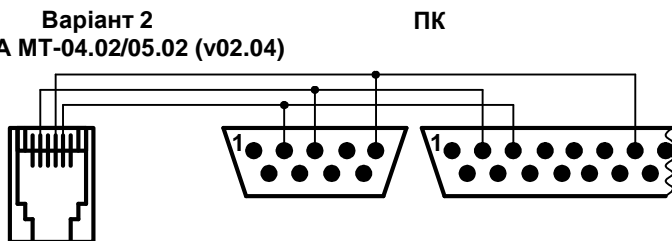

ПК

Слог-Мікро
у комплекті
з кабелем

ПК

Слог-2000

Слог-2000
у комплекті
з кабелем

ПК

Варіант 1
КАЛИНА МТ-04.02/05.02 (v02.04)

Варіант 2
КАЛИНА МТ-04.02/05.02 (v02.04)