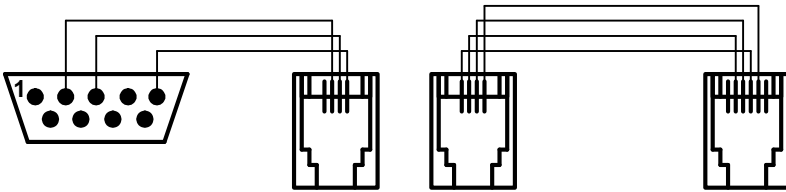

ПК

Модем
ХМ-01

ЭКСПОТРЕЙД РС 380.02