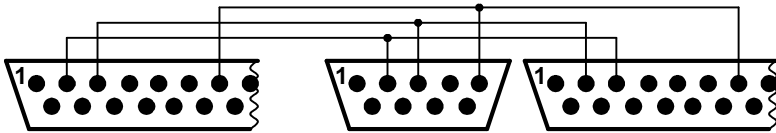

EPA 101.10,
EPA 201

ПК