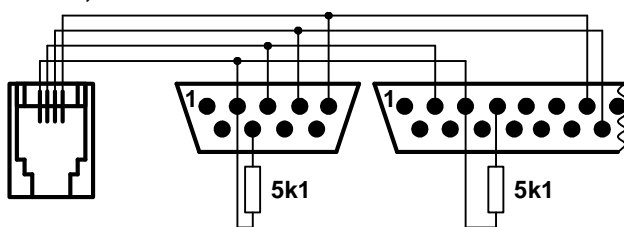

ЭКСПОТРЕЙД РС 380, ЭКСПО-301
Silex 6004, Silex 7004,
Mini 600.01,04 ME (v08-52,7B),
Mini 600.01,04,05 (v61-01>,64-01>,65-01>),
Eurocasa DP-50, 50D в комплекте с кабелем,
MINI MP-55B в комплекте с кабелем,
КРОХА в комплекте с кабелем,
Ексселіо DMP-55L, DMP-55LD, DPU-500,
DMP-55B, DPU-50 в комплекте с кабелем