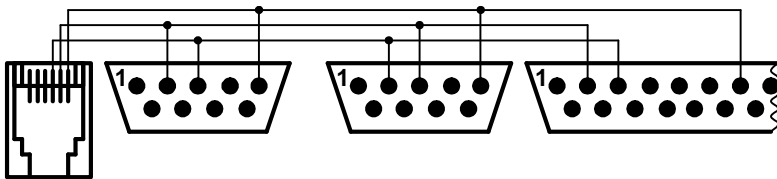

ПК

Слог-Мікро
в комплекті
с кабелем

ПК

Слог-2000
в комплекті
с кабелем

ПК

Вариант 1
КАЛИНА МТ-04.02/05.02 (v02.04)

Вариант 2
КАЛИНА МТ-04.02/05.02 (v02.04)

Eurocasa DP-50, 50D,
Ексселіо DPU-50