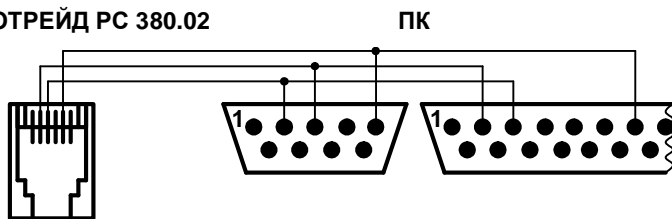

ЕКСПОТРЕЙД РС 380.02