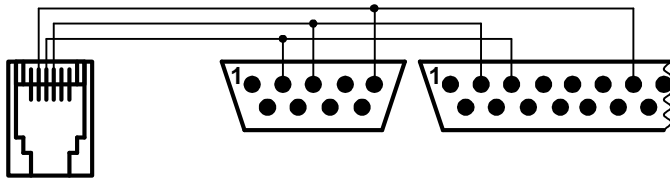

ПК

Слог-Мікро
в комплекті
с кабелем

ПК

Слог-2000
в комплекті
с кабелем

ПК

Вариант 1
КАЛИНА МТ-04.02/05.02 (v02.04)

Вариант 2
КАЛИНА МТ-04.02/05.02 (v02.04)

Eurocasa DP-50, 50D,
Ексселіо DPU-50