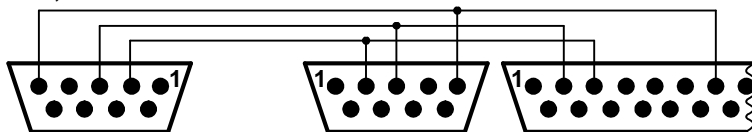

Samsung 350F-UA,
Datecs MP-50(D/EU), MP-500(T,C),
Datecs MP-5000

ПК

Datecs MP-550T, MP-50 Junior,
NEON, NEON-W

ПК

Samsung
250F-BG01UA

ПК

MultiC
MC-1, MC-3.1, MC-3.2

ПК

ЭКСПОТРЕЙД РС 380, ЭКСПО-301
Silex 6004, Silex 7004,
Mini 600.01,04 ME (v08-52,7B),
Mini 600.01,04,05 (v61-01>,64-01>,65-01>),
Eurocasa DP-50, 50D в комплекте с кабелем,
MINI MP-55B в комплекте с кабелем,
КРОХА в комплекте с кабелем,
Ексселіо DMP-55L, DMP-55LD, DPU-500,
DMP-55B, DPU-50 в комплекте с кабелем

ПК