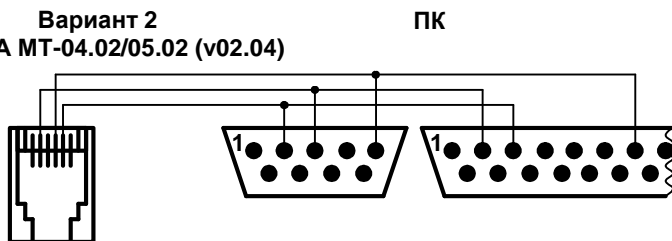

ПК

Слог-Мікро
в комплекті
с кабелем

ПК

Слог-2000
в комплекті
с кабелем

ПК

Вариант 1
КАЛИНА МТ-04.02/05.02 (v02.04)

Вариант 2
КАЛИНА МТ-04.02/05.02 (v02.04)

Eurocasa DP-50, 50D,
Ексселіо DPU-50