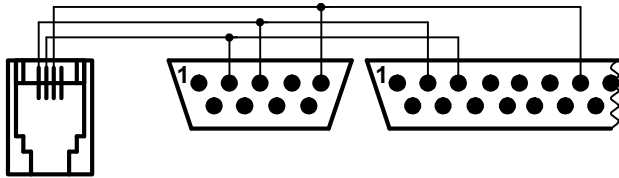

Mini 600.01,04 (v08-51,7A),
Mini 500.02,03 (v08-1B,2B),
Mini 500 (v50-01)

ПК