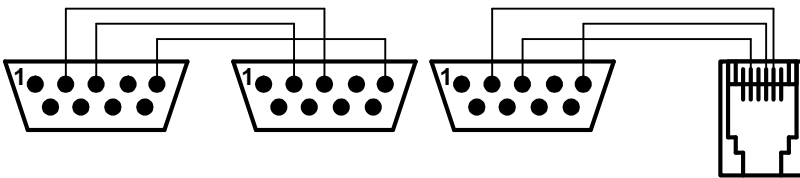

ПК

Модем
ХМ-01Т

КАЛИНА МТ-05.02