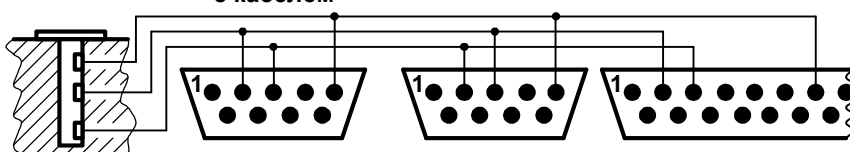

ПК

Слог-Мікро
в комплекті
с кабелем

ПК

Слог-2000
в комплекті
с кабелем

ПК

Вариант 1
КАЛИНА МТ-04.02/05.02 (v02.04)

Вариант 2
КАЛИНА МТ-04.02/05.02 (v02.04)

Eurocasa DP-50, 50D,
Ексселіо DPU-50