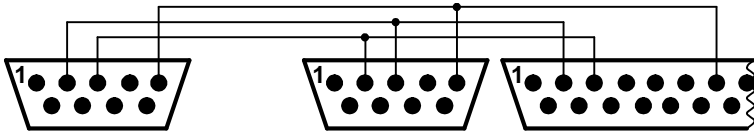

EPA 202, 212, Silex 9004,
Mini 500.01 (v51-01>)

ПК