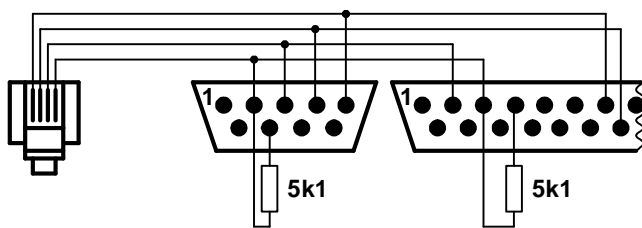

Samsung
250F-BG01UA

ПК