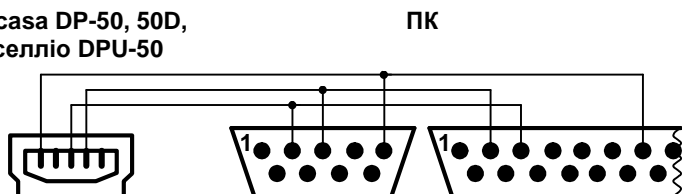

ПК

Слог-Мікро
в комплекті
с кабелем

ПК

Слог-2000
в комплекті
с кабелем

ПК

Вариант 1
КАЛИНА МТ-04.02/05.02 (v02.04)

Вариант 2
КАЛИНА МТ-04.02/05.02 (v02.04)

Eurocasa DP-50, 50D,
Ексселіо DPU-50