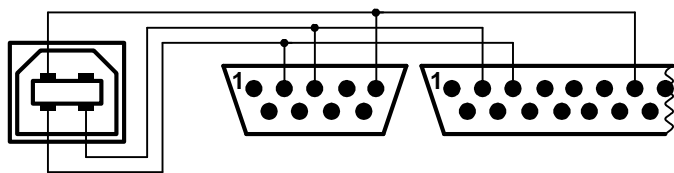

ПК

Слог-Мікро
в комплекті
с кабелем

ПК

Слог-2000
в комплекті
с кабелем

ПК

Вариант 1
КАЛИНА МТ-04.02/05.02 (v02.04)

Вариант 2
КАЛИНА МТ-04.02/05.02 (v02.04)

Eurocasa DP-50, 50D,
Ексселіо DPU-50