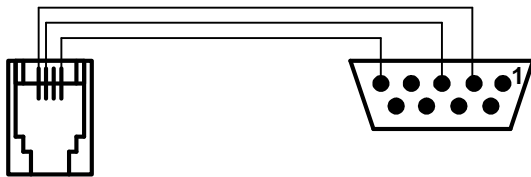

CashDrive,
CashMoby

ЕКСПОТРЕЙД РС 380, ЕКСПО-301,
Silex 6004, Silex 7004,
Mini 600.01,04 ME (v08-52,7B),
Mini 600.01,04,05 (v61-01>,64-01>,65-01>),
Eurocasa DP-50, 50D в комплекте с кабелем,
MINI MP-55B в комплекте с кабелем,
КРОХА в комплекте с кабелем,
Ексселіо DMP-55L, DMP-55LD, DPU-500,
DMP-55B, DPU-50 в комплекте с кабелем